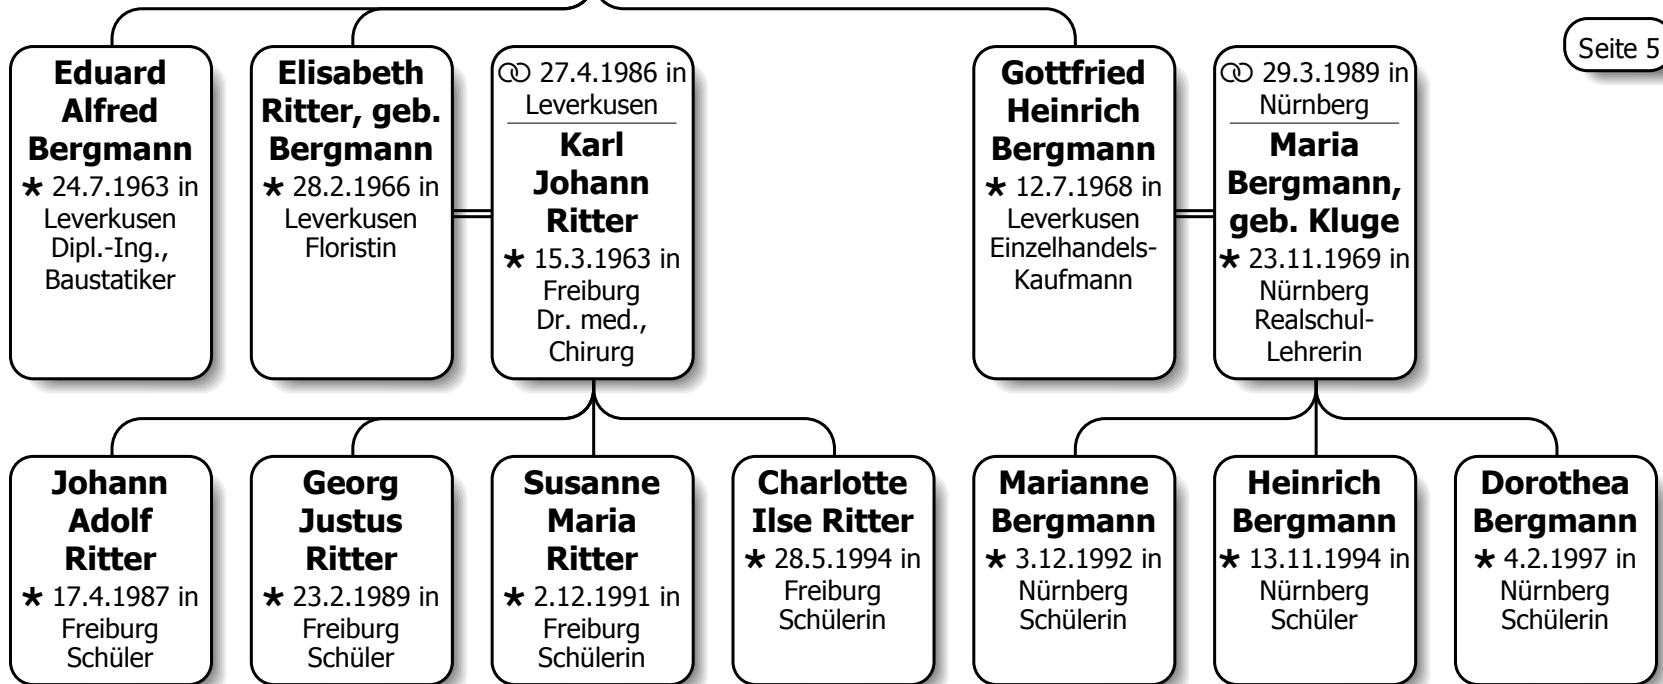

**Wilhelm Junge**  
★ 25.4.1985 in Stuttgart  
Auszubildender Industri-Kaufmann

**Friedrich Ernst Meier**  
★ 13.8.1987 in Karlsruhe  
Schüler

**Barbara Meier**  
★ 8.12.1989 in Karlsruhe  
Schülerin

**Ina Klara Meier**  
★ 28.4.1992 in Karlsruhe  
Schülerin

★ geboren  
∞ geheiratet

# Nachkommen von Alfred Heinrich Oskar Bergmann

∞ 17.3.1961 in Bielefeld  
**Susanne Bergmann, geb. Köster**  
★ 9.11.1939 in Bielefeld  
Chemie-Laborantin

★ 23.1.1938 in Köln  
**Alfred Heinrich Oskar Bergmann**  
Tiefbau-Ingenieur